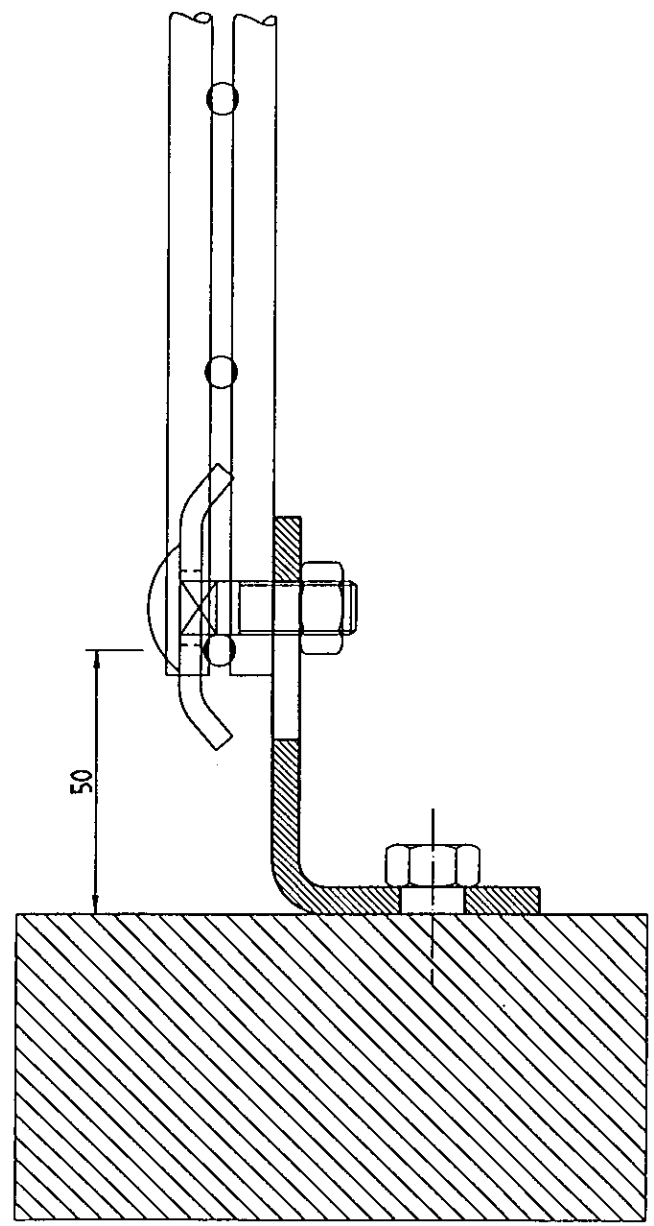

Detail für Skizze 3

DA 5.60

blau Diteel

OBEN-SICHT

LEGI GITTER SYSTEME IM Meerfeld 83/89 47445 Moers Telefon 0286/1789-0 Telefax 0286/1789-4	Zeichnungsname: Distelke: Bezeichnung:	CHINA-10	Datum: 17.01.00	Gezeichnet: Schön	Maßstab: 1:1
--	--	----------	--------------------	----------------------	-----------------