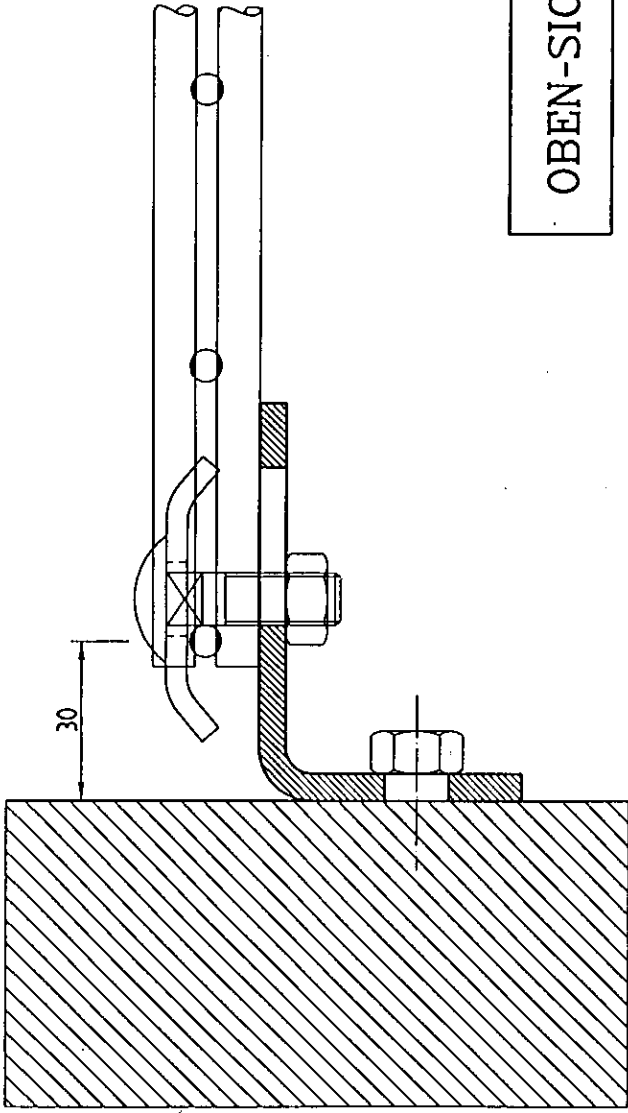

Detail für Skizze 3

DA 5.60

blau Diteel

OBEN-SICHT

LEGI GITTER SYSTEME IM Meerfeld 83/89 47445 Moers Telefon 0286/1789-0 Telefax 0286/1789-4	Zeichnungsname: Distelke: Bezeichnung:	CHINA-10	Datum: 17.01.00	Gezeichnet: Schön	Maßstab: 1:1
--	--	----------	--------------------	----------------------	-----------------